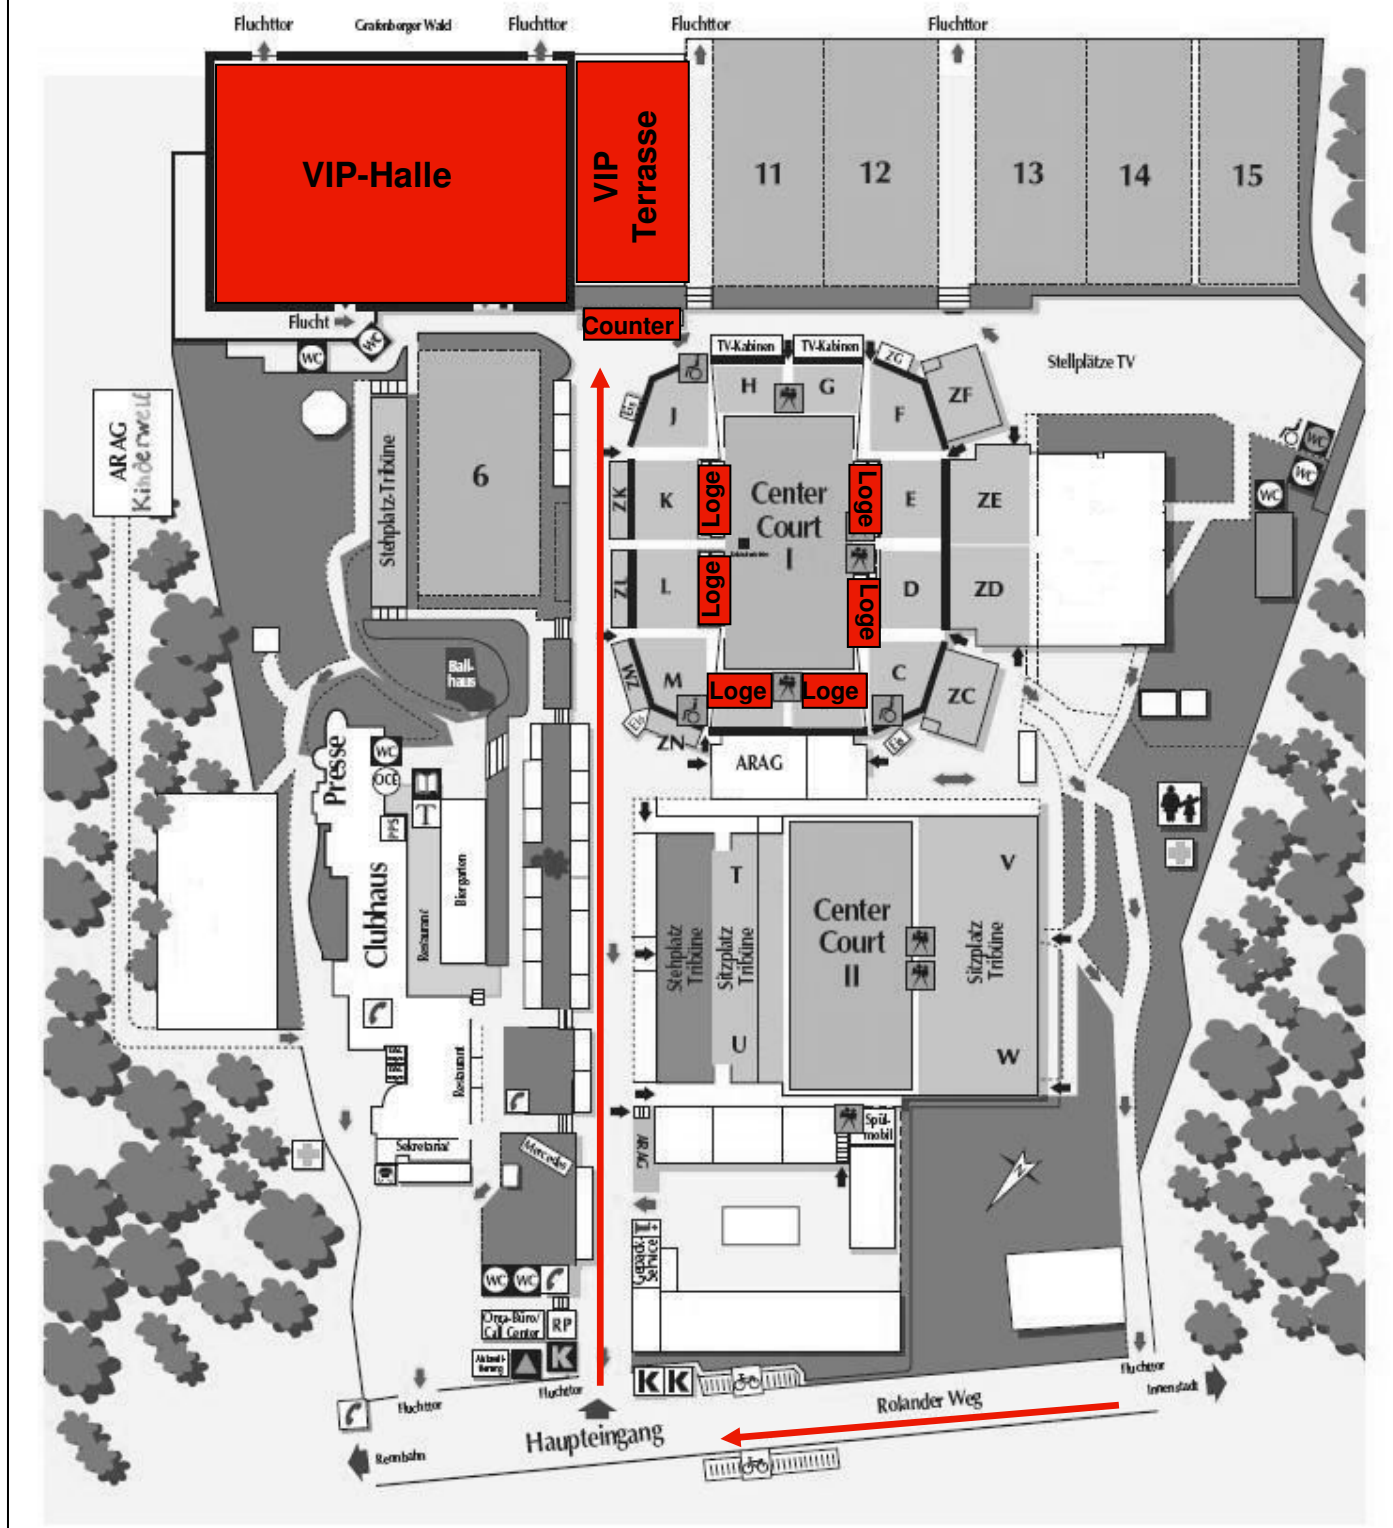

Tennis-Mannschafts-Weltmeisterschaft ARAG WORLD TEAM CUP

Die Rochusclub-Anlage

Rochusclub Turnier-GmbH

Rolander Weg 15 40629 Düsseldorf

Hotline: 0211-95 96 444 Fax: 0211-95 96 465

Internet: www.arag-world-team-cup.com